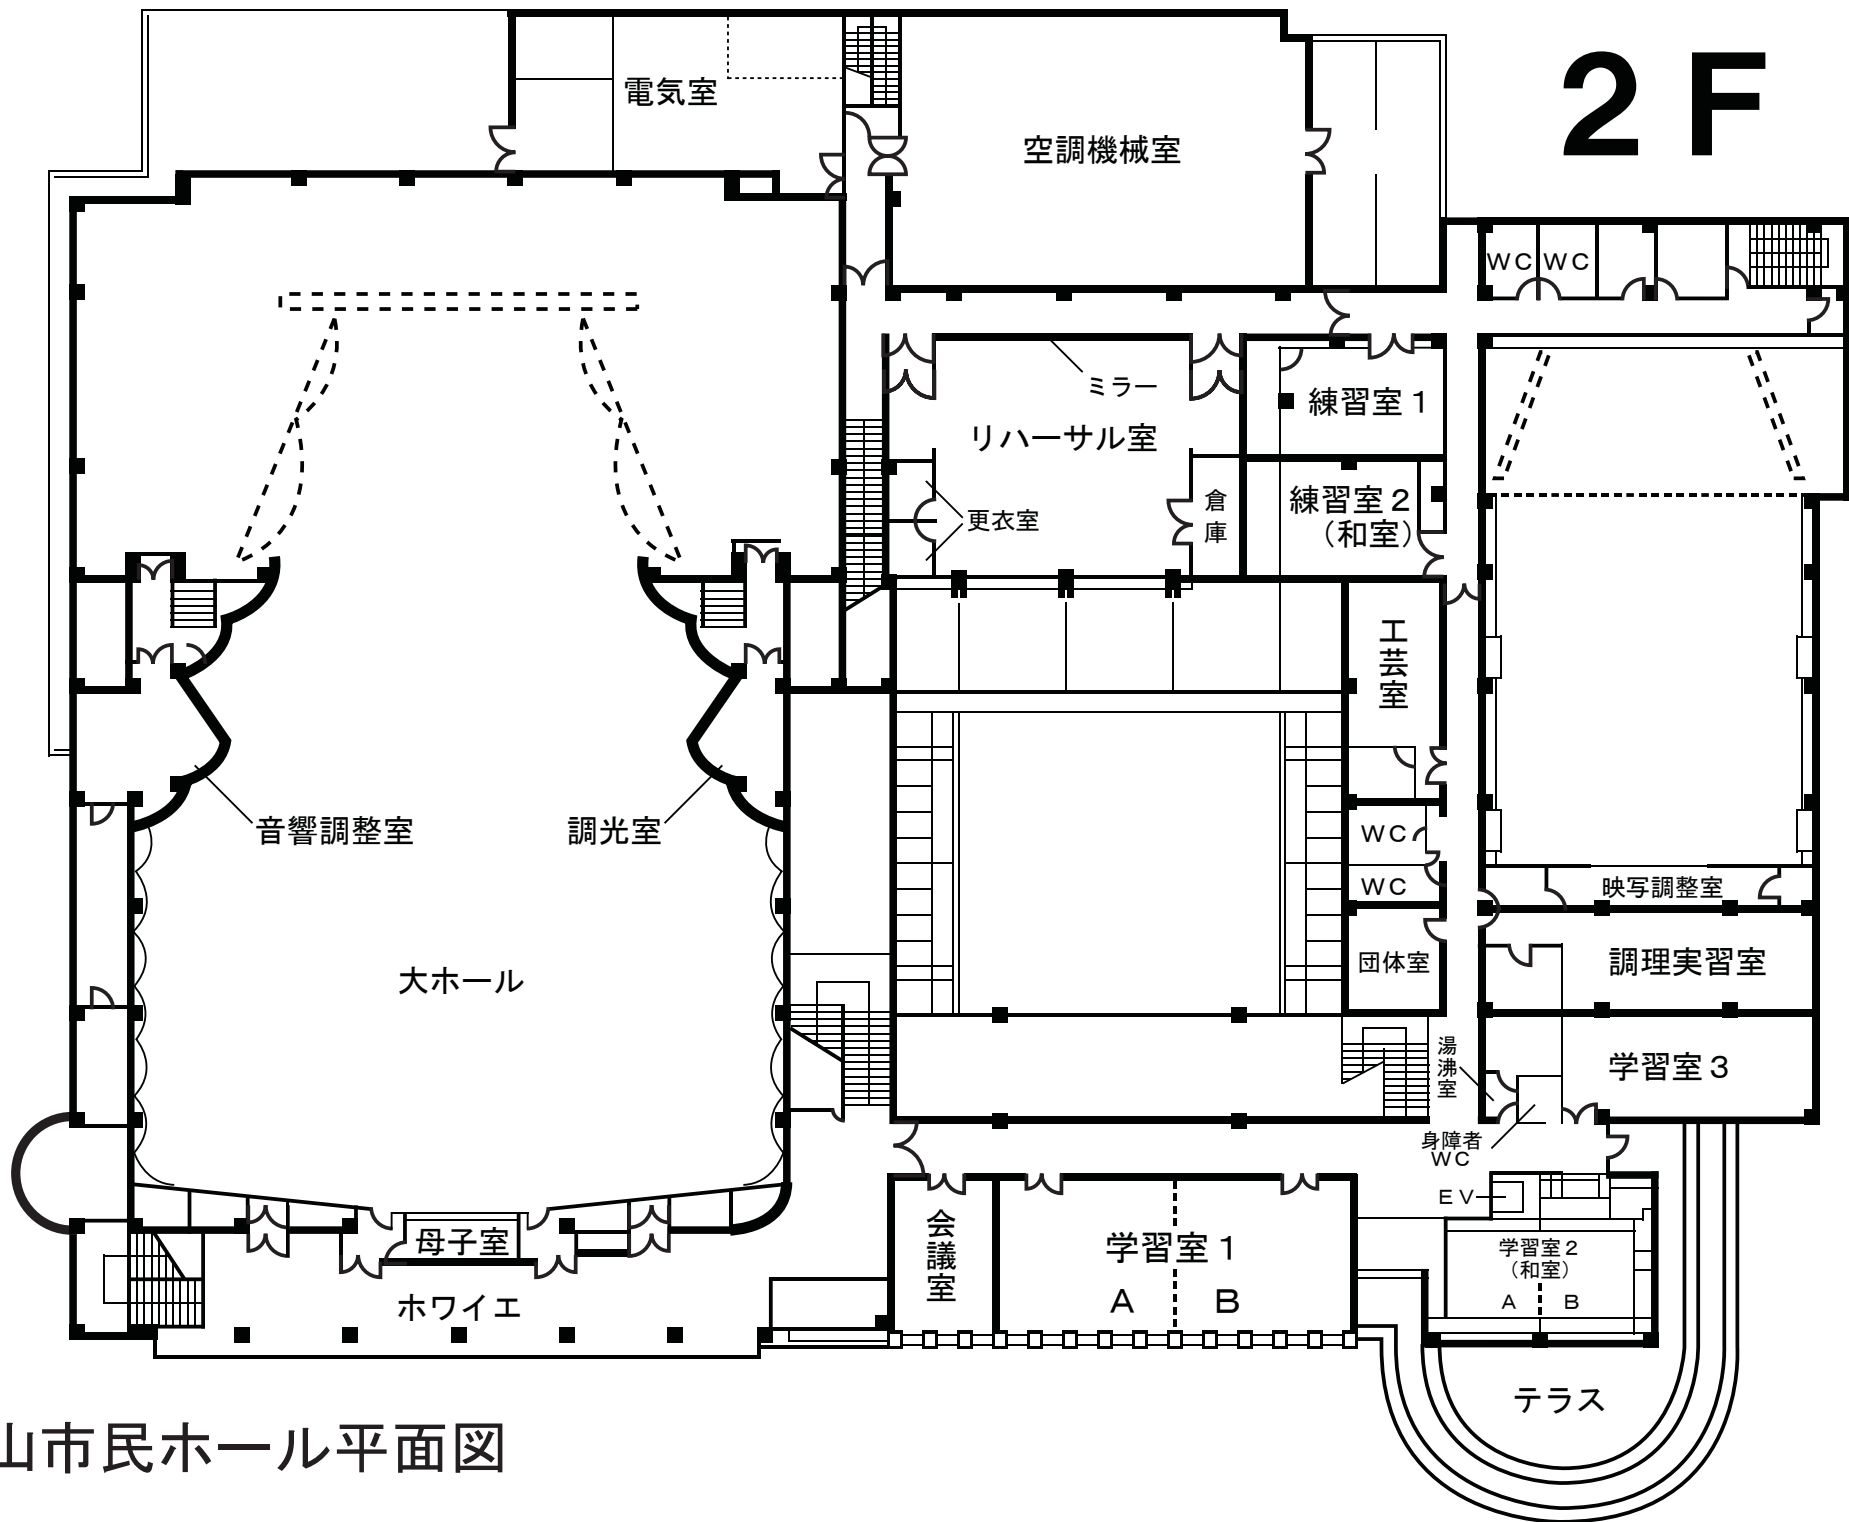

守山市民ホール平面図

2F

守山市民ホール平面図