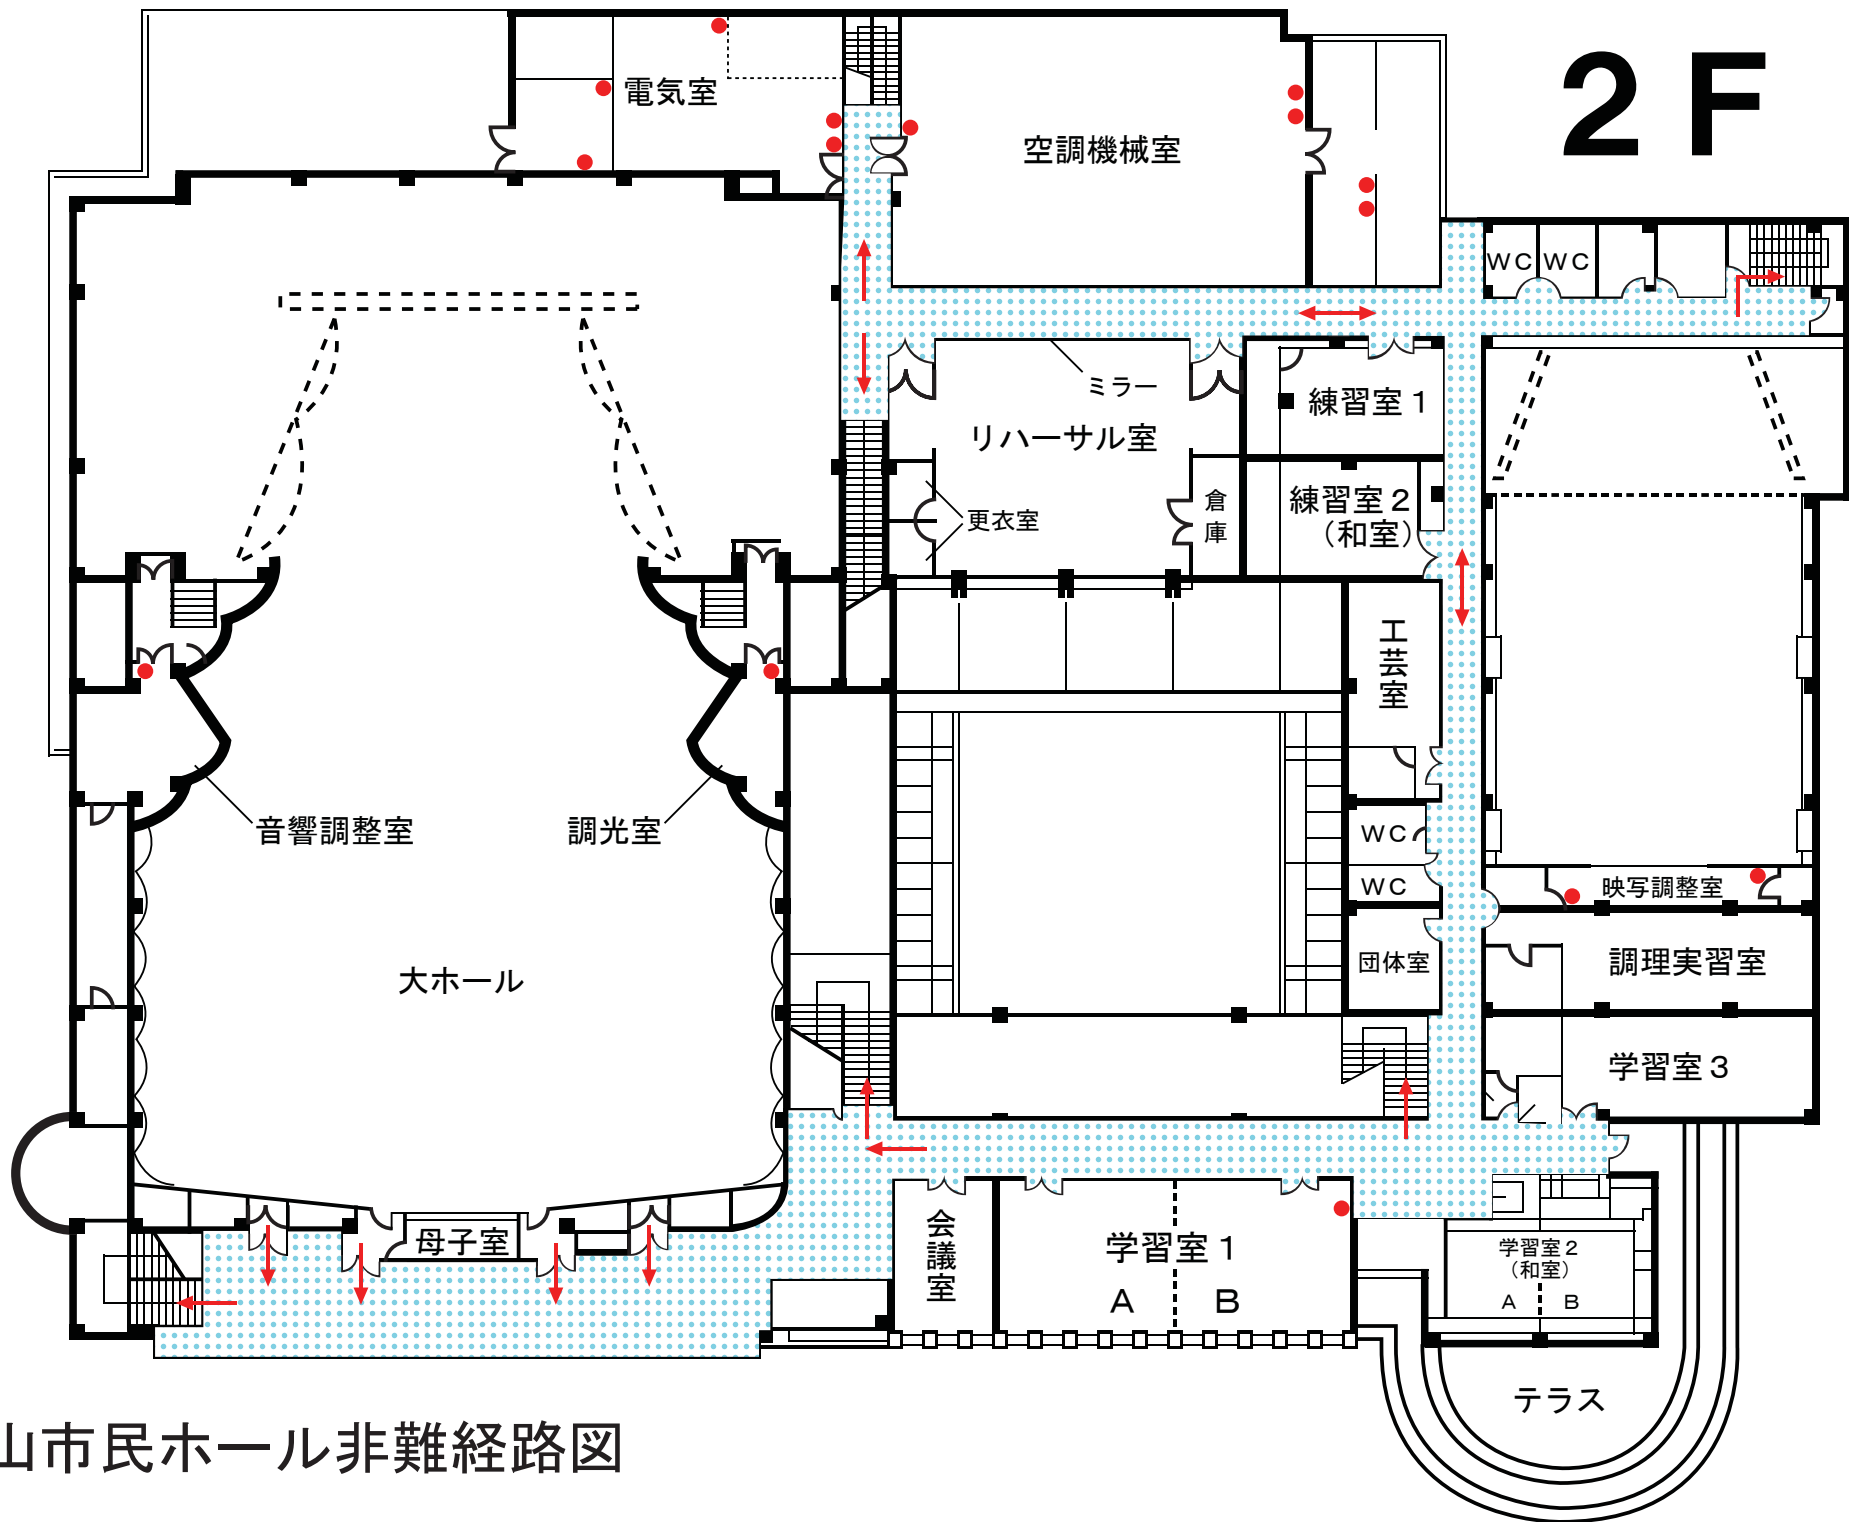

守山市民ホール非難経路図

2F

守山市民ホール非難経路図