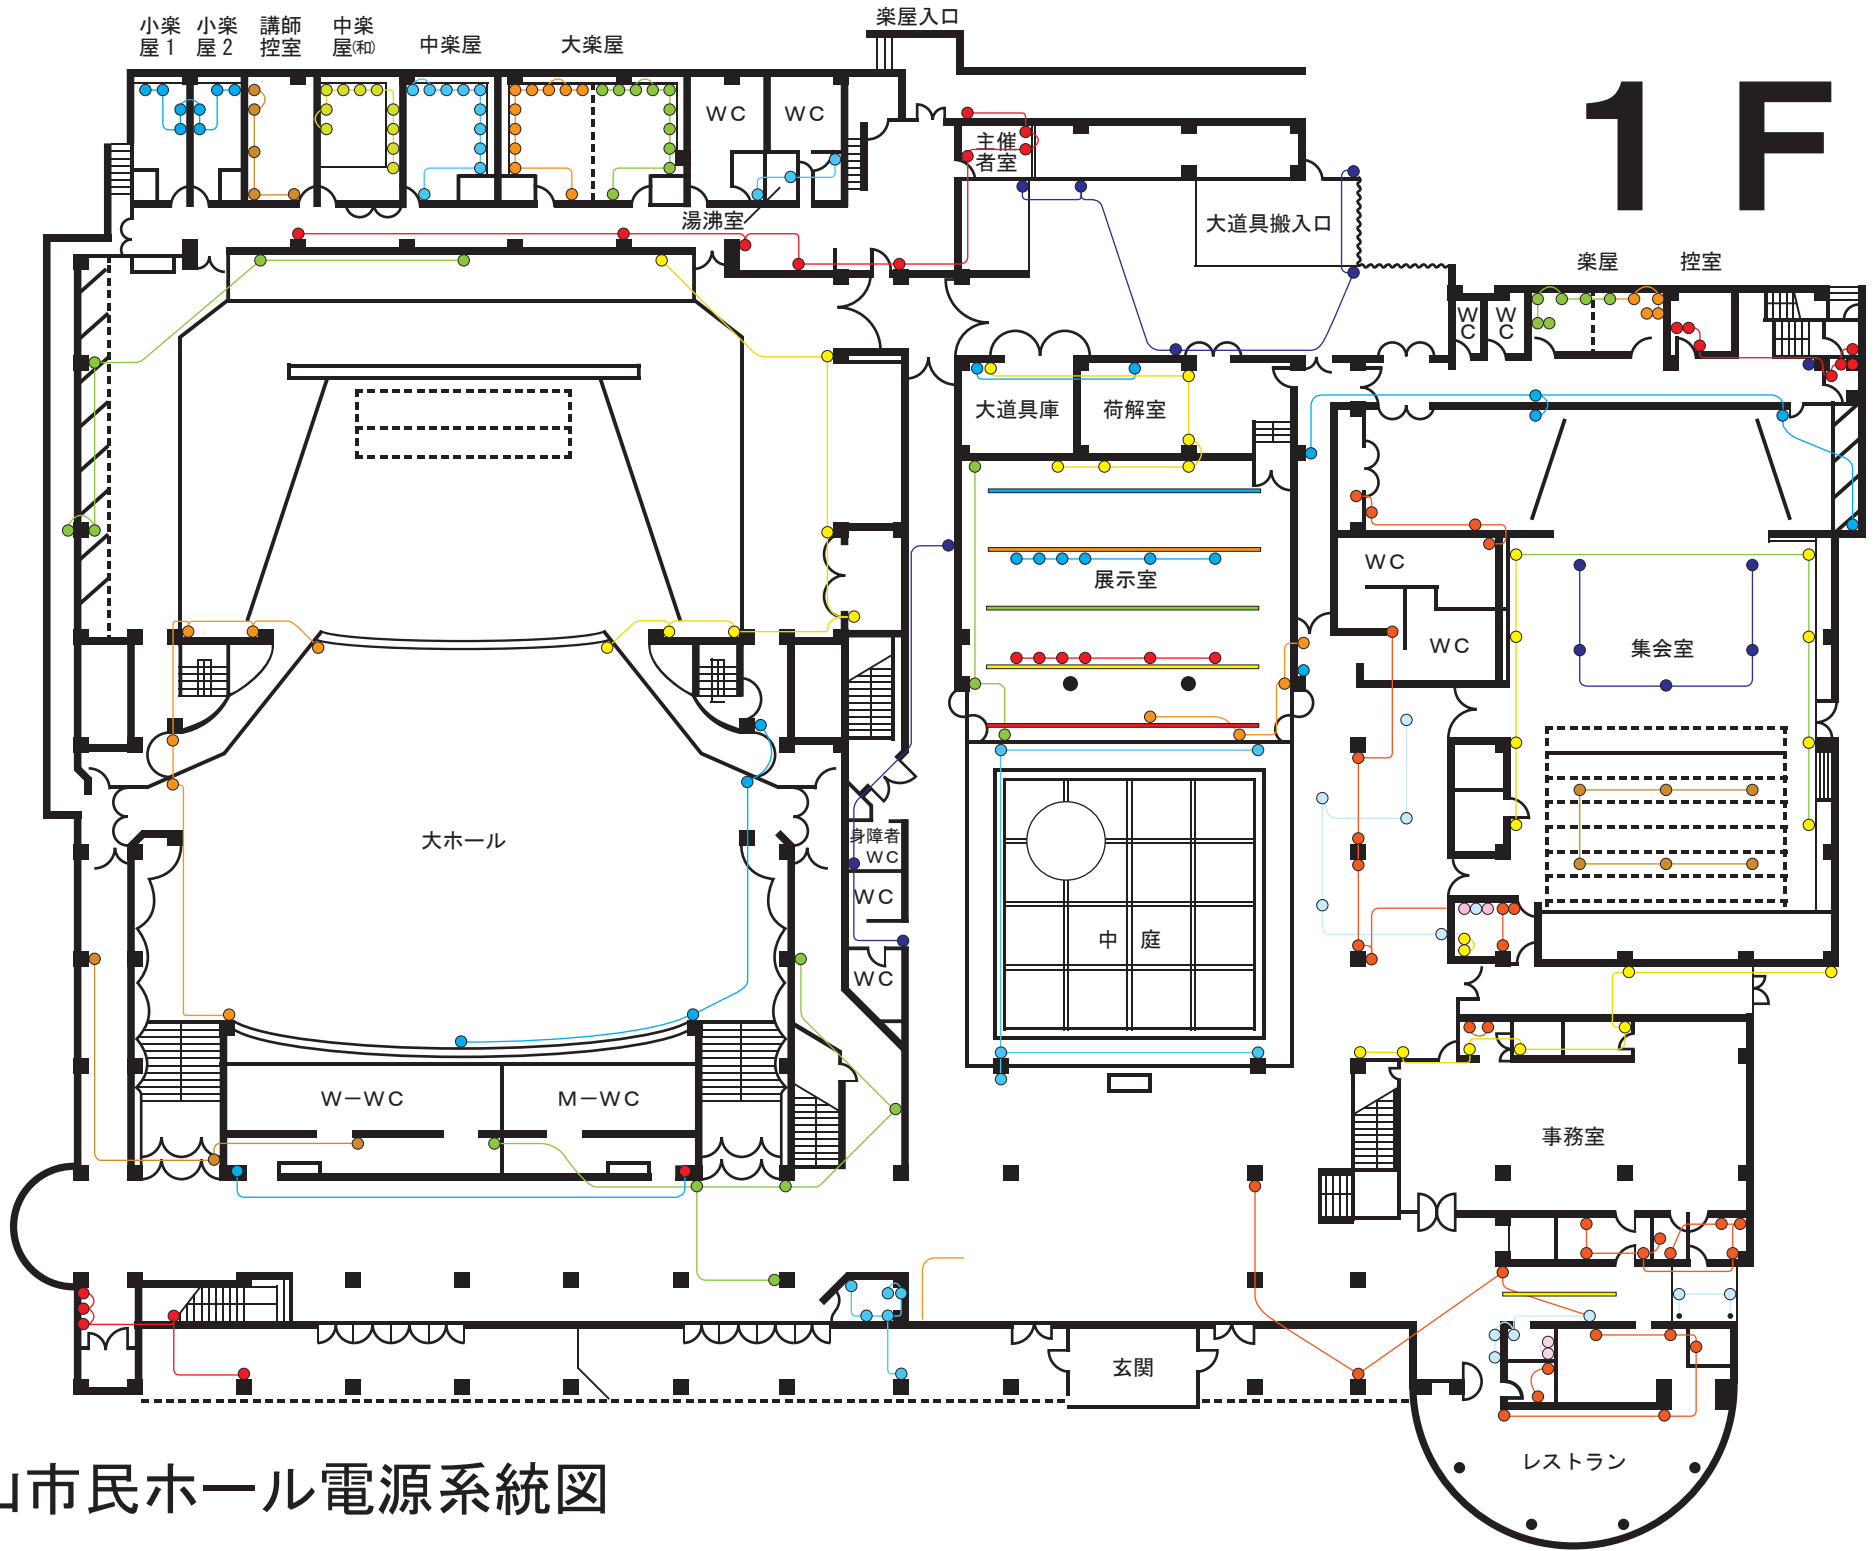

1F

守山市民ホール電源系統図

2F

守山市民ホール電源系統図