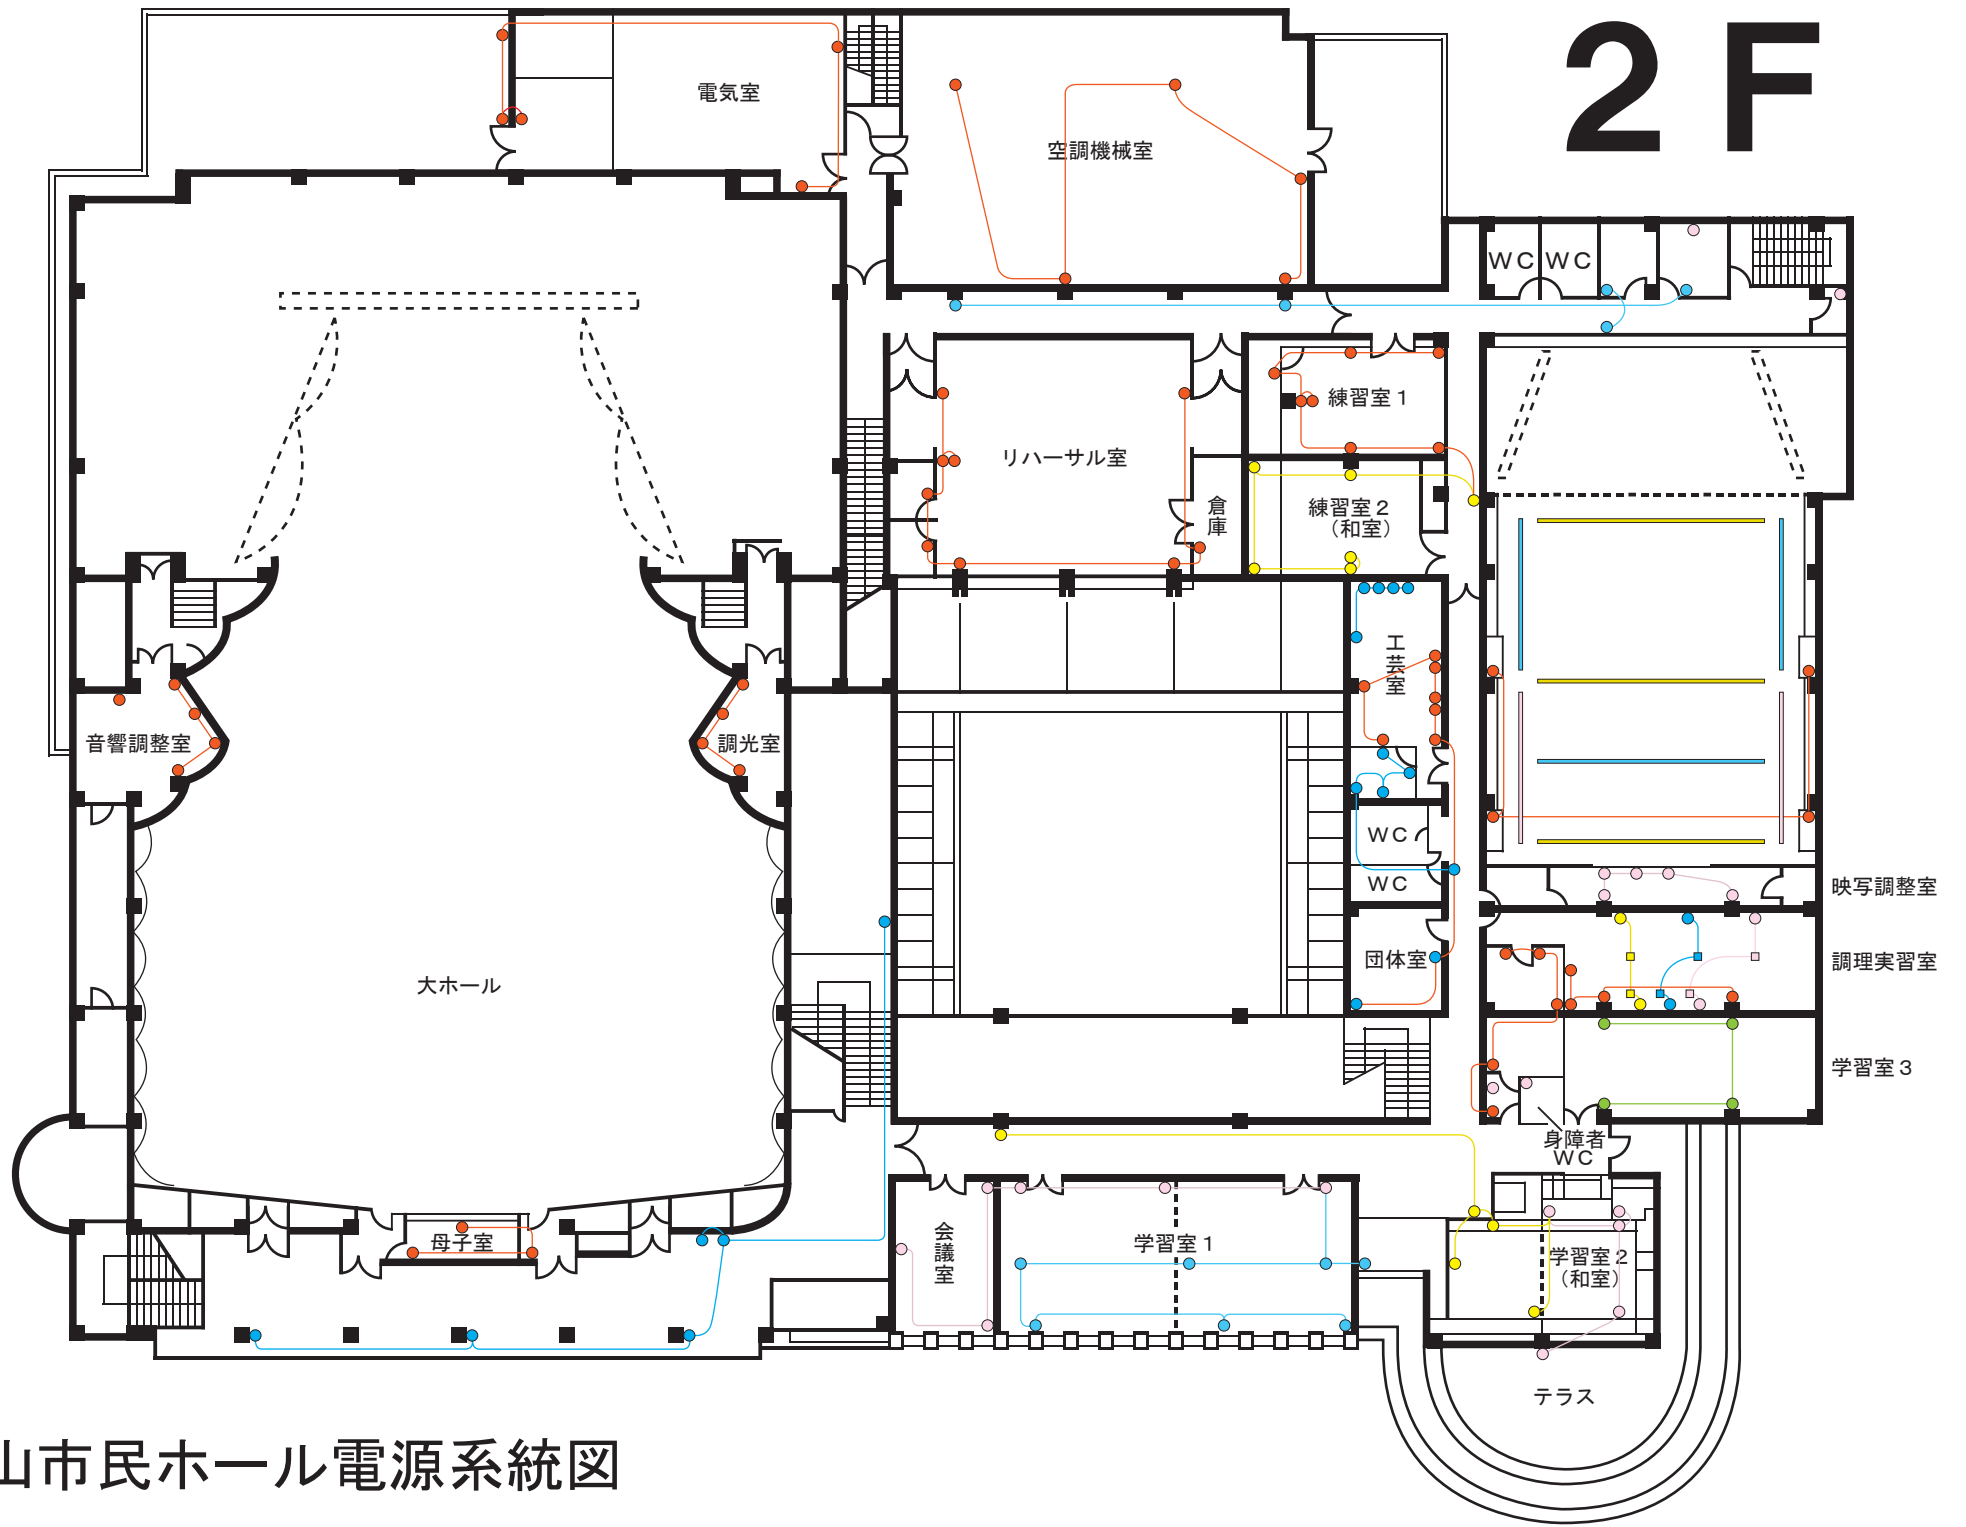

1F

守山市民ホール電源系統図

2F

守山市民ホール電源系統図