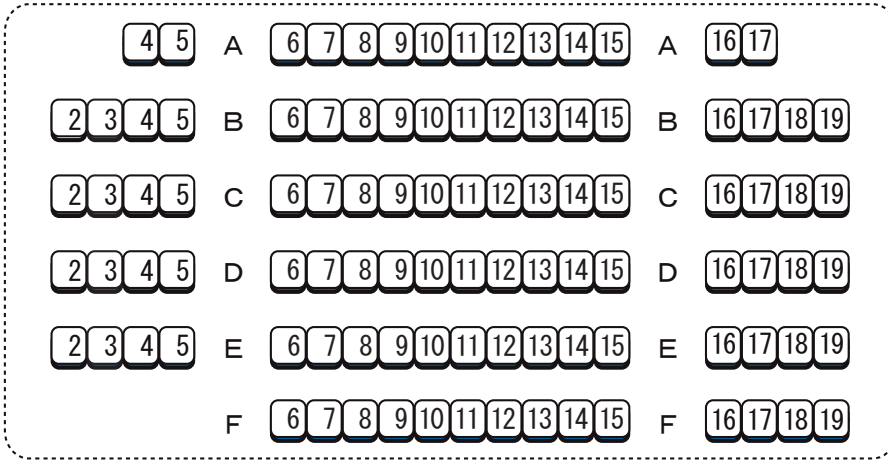

舞 台

仮設椅子

守山市民ホール・小ホール客席図面

ロールバック式階段椅子200席+専用仮設椅子100席