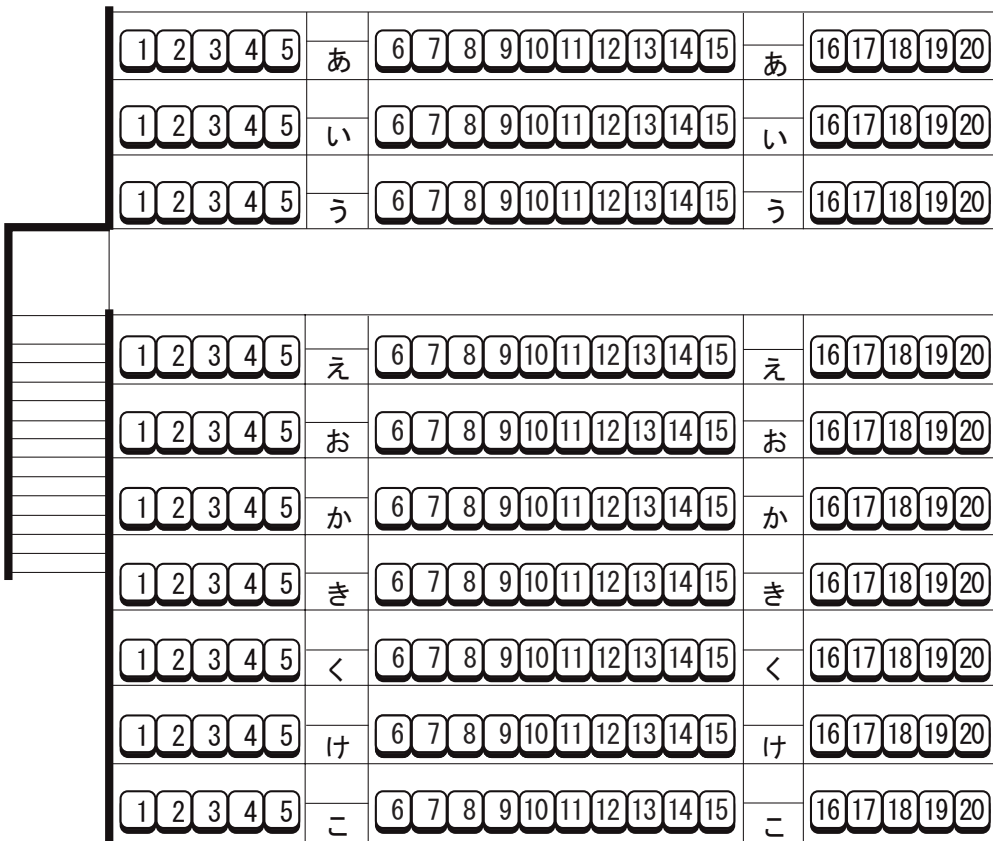

舞 台

仮設椅子

守山市民ホール・小ホール客席図面

ロールバック式階段椅子200席+専用仮設椅子100席