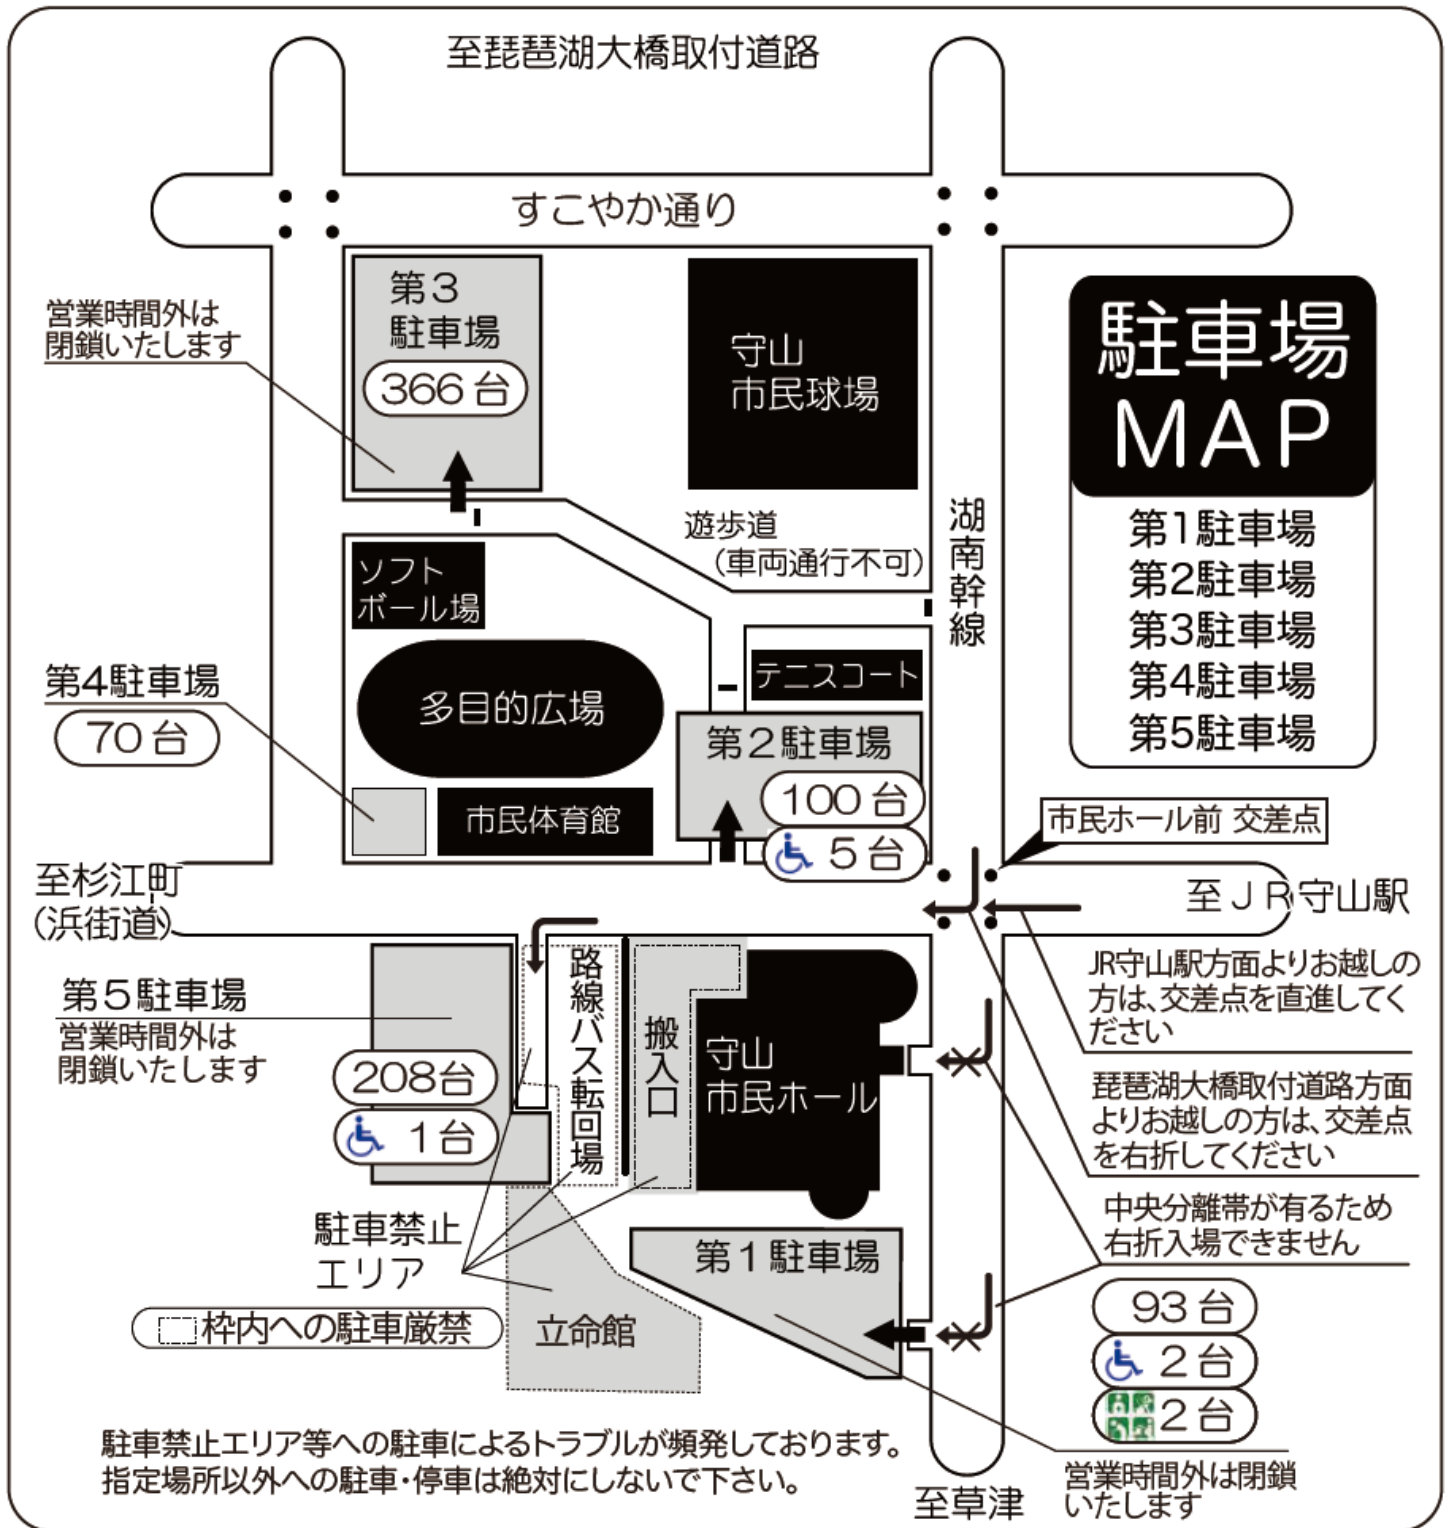

周辺駐車場案内

- ◎会場周辺の駐車スペース及び駐車台数は限られております。市民ホール・市民運動公園共用の駐車場となっておりますので、各施設の利用状況により駐車が困難な場合がございます。
- ◎駐車スペース確保困難や周辺道路混雑における交通事情等により生じた損失(入場制限・途中入場など)に関して事業団は一切の責を負いません。
- ◎駐車場は記載内容以外に状況等により事前告知なしに「開放・閉鎖」等を行う場合があります。予めご了承ください。
- ◎基本的に普通車専用の駐車場となっております。バス・トラック等大型車を駐車する場合には事前にご連絡・ご相談をお願い致します(駐車が出来ない場合もございます)。